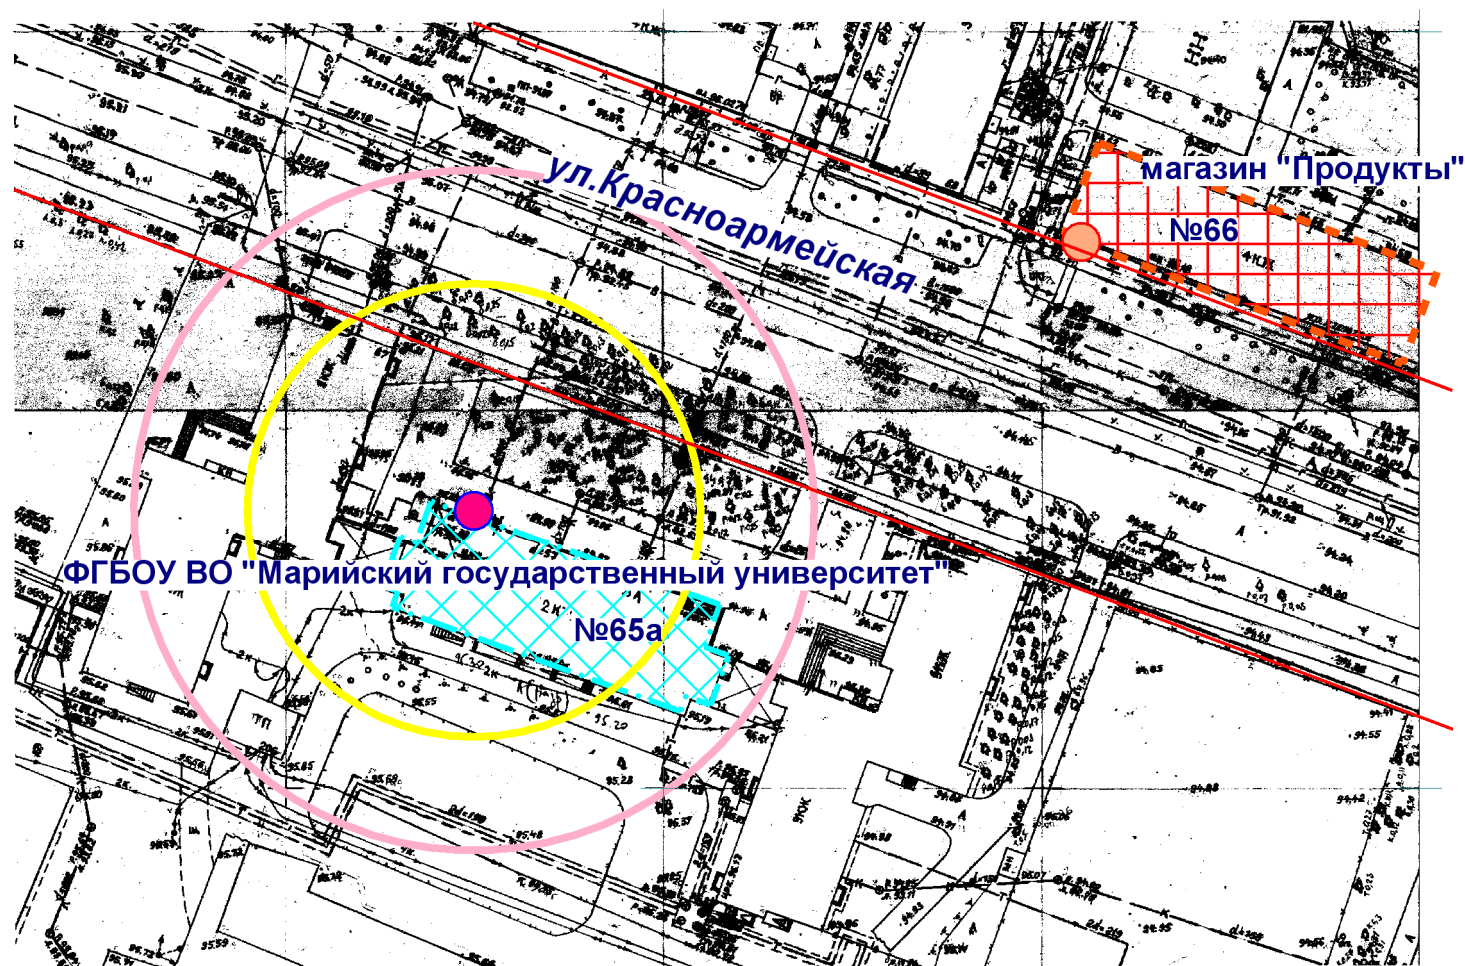

# Схема границ прилегающих территорий

- Входы на объект
- Входы в предприятие торговли

  Территория объекта

  Предприятие торговли

  Радиус 45 м

  Радиус 30 м

МУП "АРХИТЕКТОР"			Заказчик: Администрация городского округа "Город Йошкар-Ола"			
Директор		Парманов	Объект: ФГБОУ ВО "Марийский государственный университет" местоположение: РМЭ, г. Йошкар-Ола, ул. Красноармейская, д. 65а			
И.о.нач. ОИРД		Казакова				
			Масштаб	Дата	Номер	Листов
Исполнитель		Кириллова	1:1000	10.07.2019	19-158	1